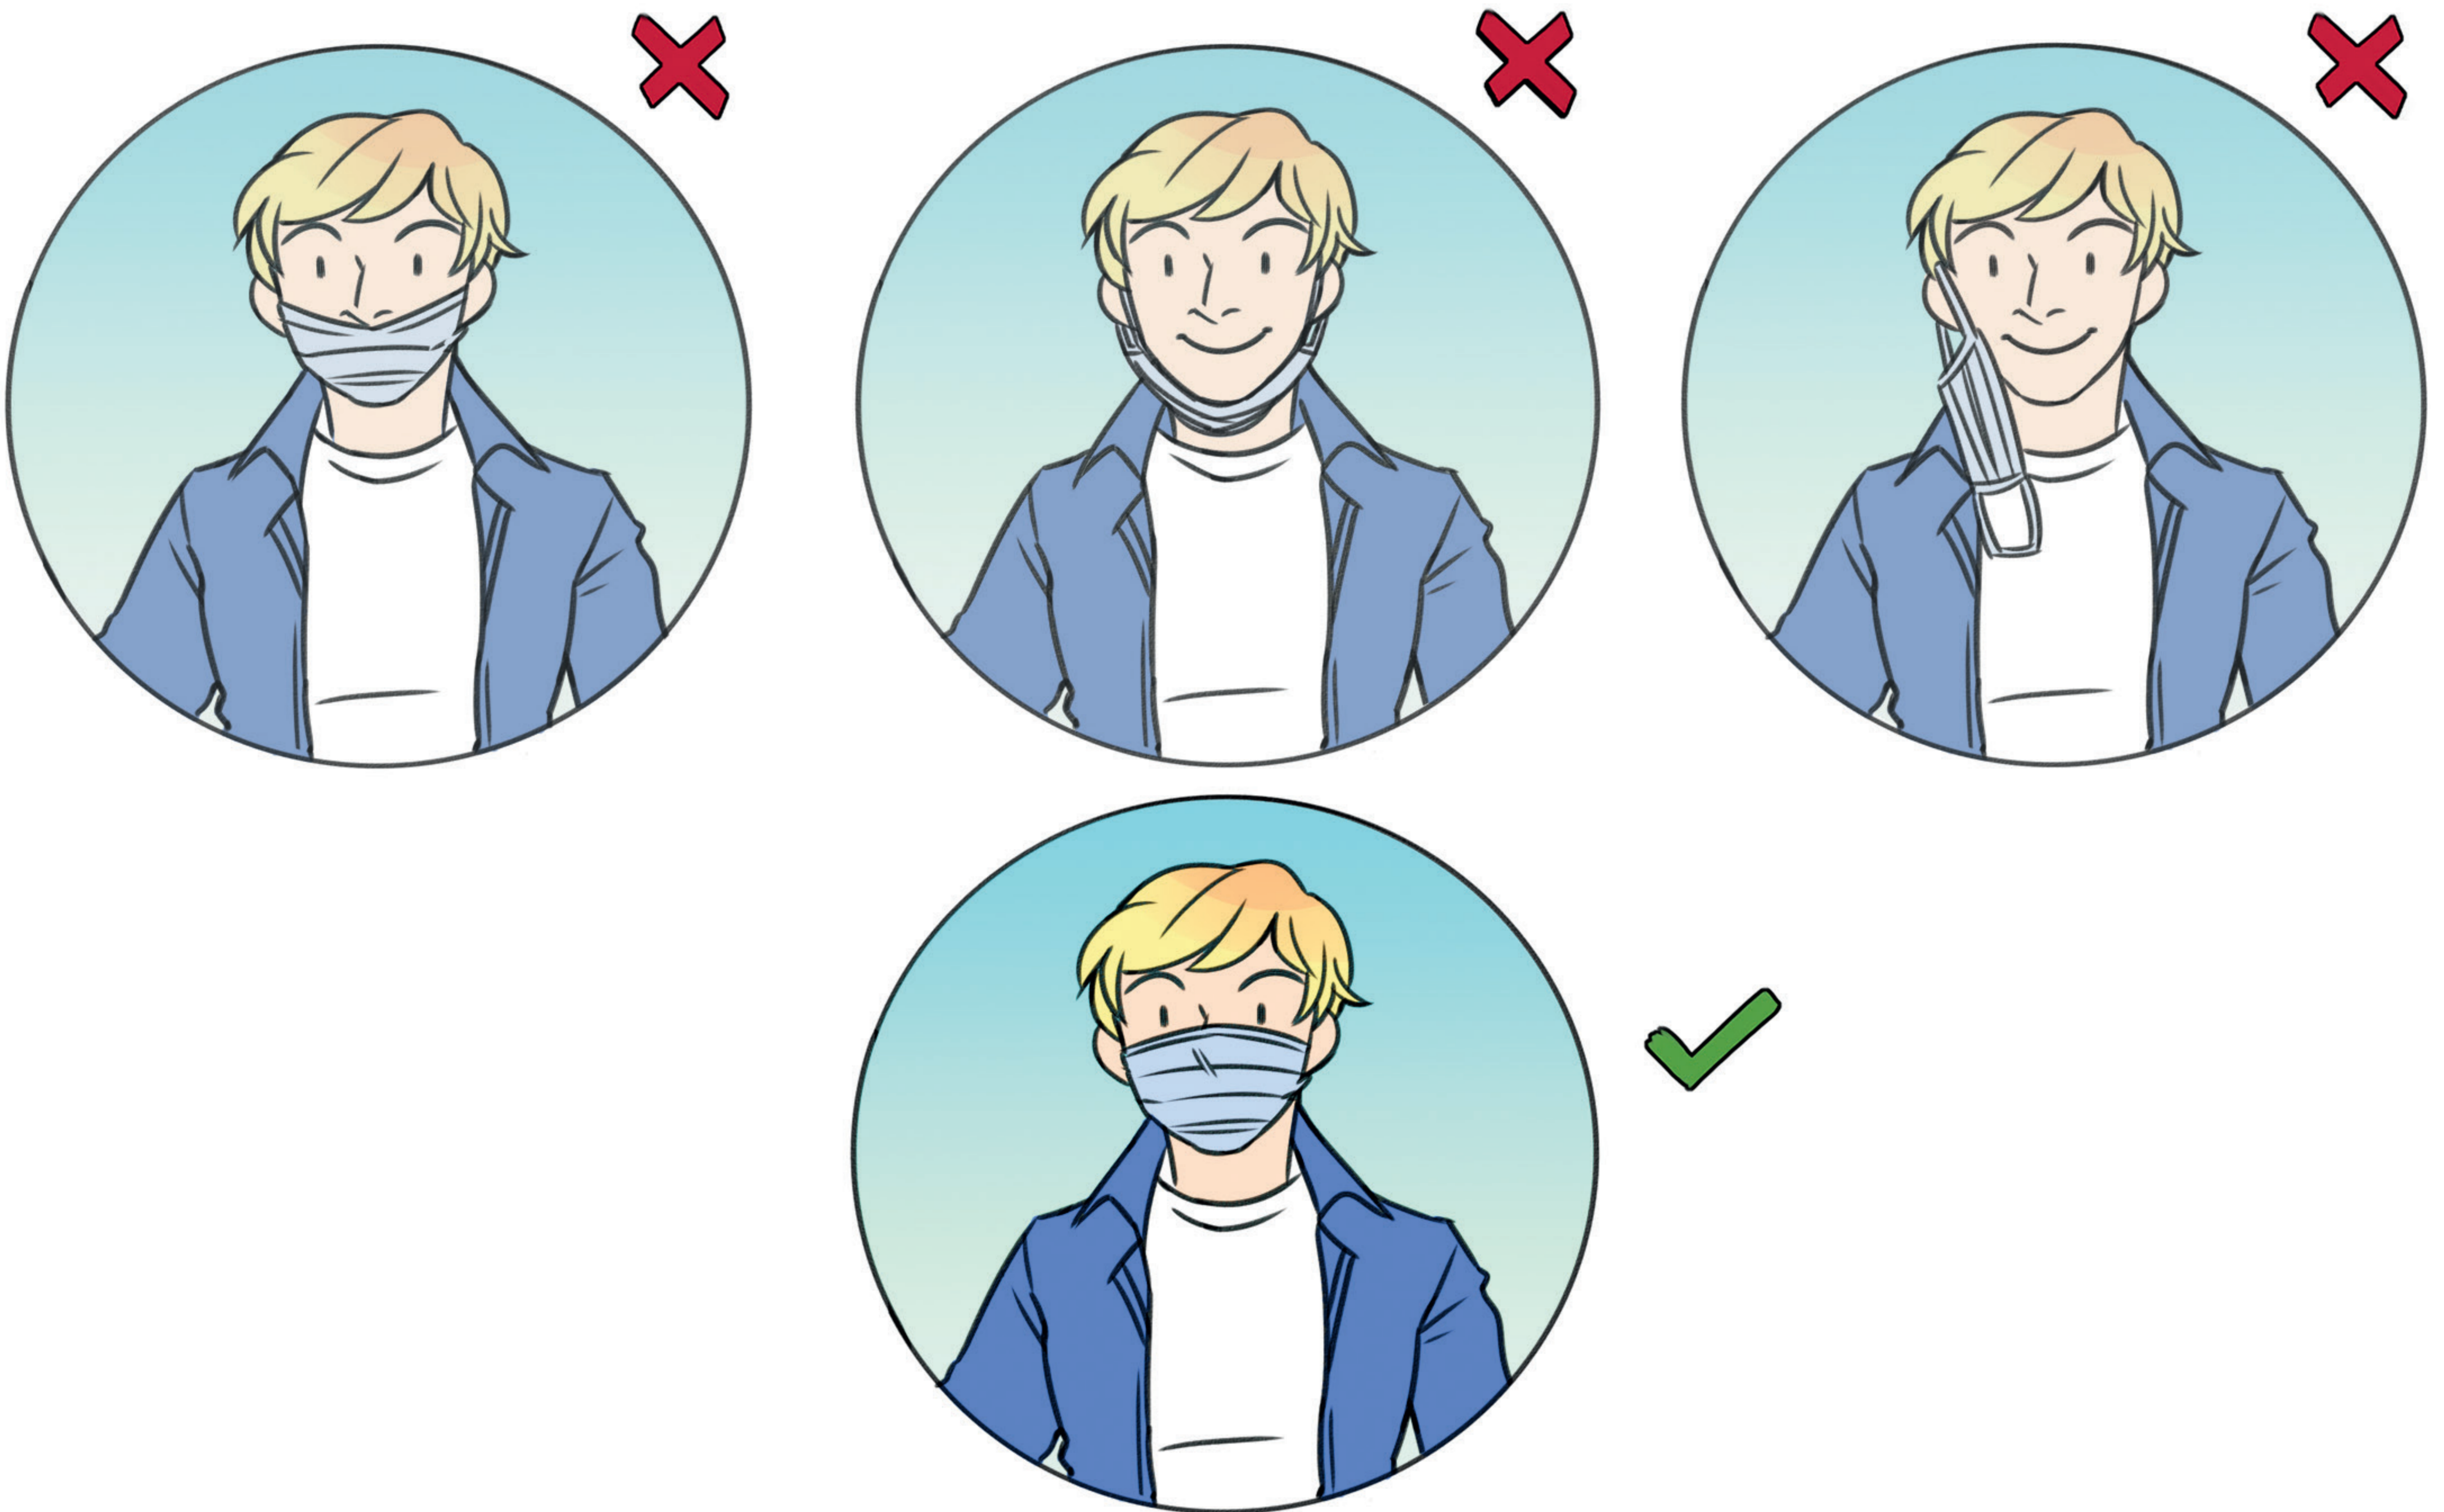

ANVÄNDNING AV ANSIKTSMASK

- ANVÄND ANSIKTSMASK I KOLLEKTIVTRAFIKEN
- ANVÄND ANSIKTSMASK DÄR DET FINNS MÅNGA MÄNNISKOR
- ANVÄND ANSIKTSMASK ÄVEN I LÄGEN DÄR DET ÄR SVÅRT ATT HÅLLA SÄKERHETSAVSTÅND
- ANSIKTSMASKEN ÄR GJORD FÖR ENGÅNGSBRUK
- RÖR INTE ANSIKTSMASKEN EFTER ATT DU HAR SATT PÅ DEN
- ANVÄND ANSIKTSMASK OM DU HAR INFLUENSASÄSYMPTOM MEN INTE KAN STANNA HEMMA.